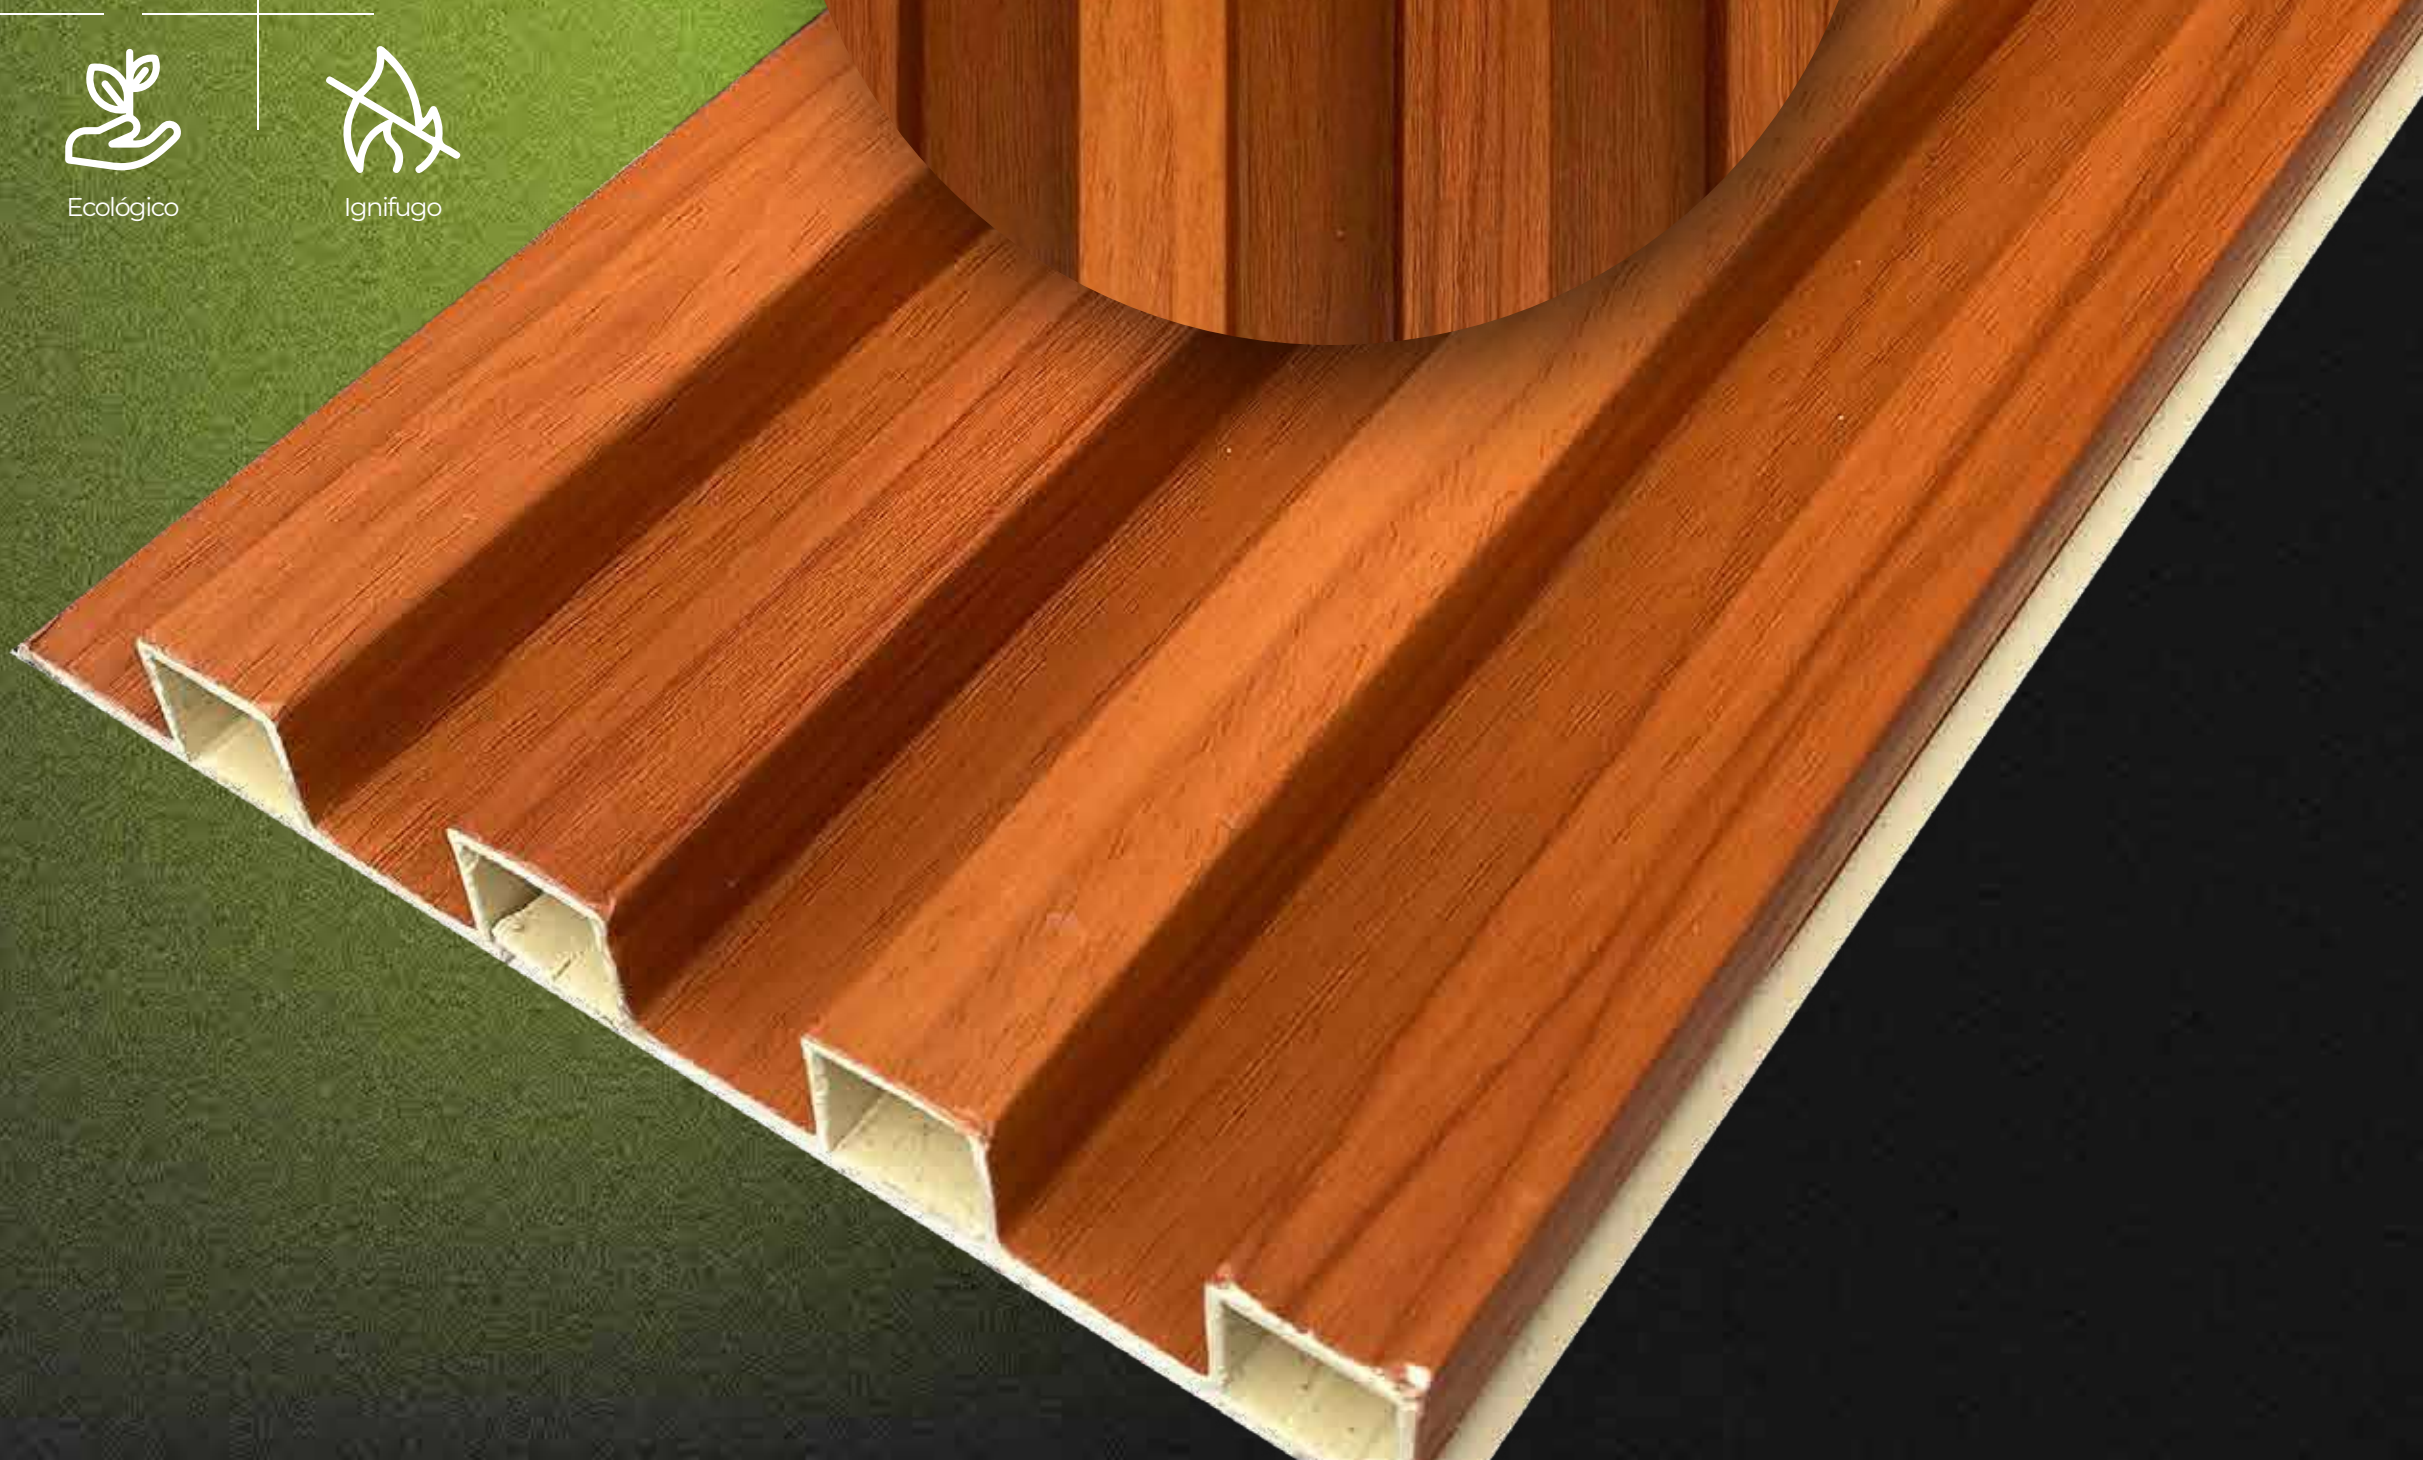

Stone Gris

WPC

Medidas: 17 x 2.95

Interior/Exterior

Fácil instalación

Liviano

Impermeable

Ecológico

Ignífugo

Cedro 12

WPC

Medidas: 17 x 2.95

Interior/Exterior

Fácil instalación

Liviano

Impermeable

Ecológico

Ignífugo